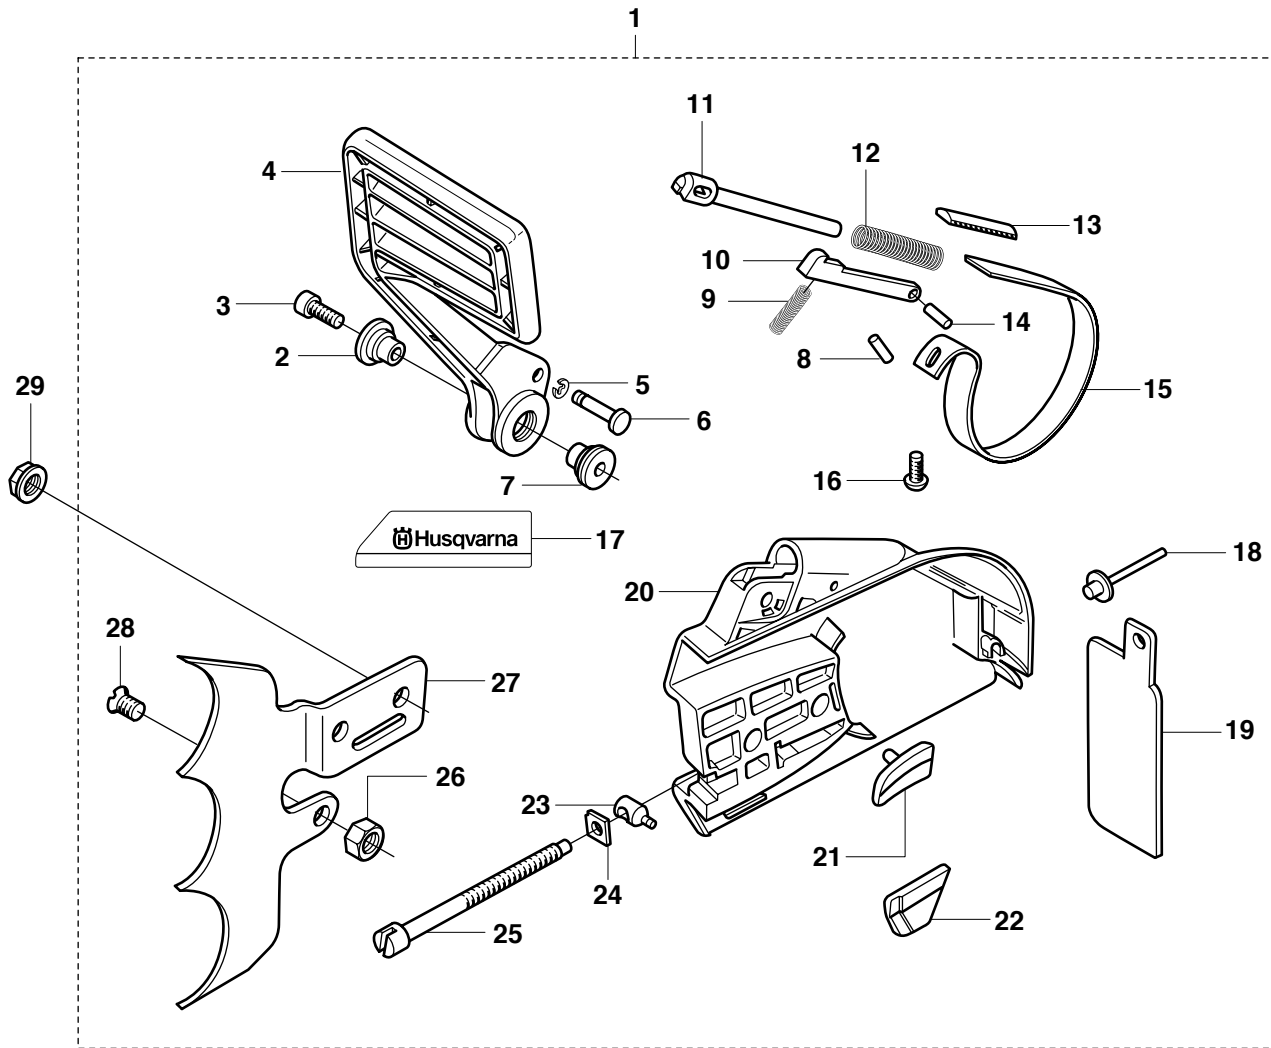

# 3120XP EPA

**Spare parts**

**Ersatzteile**

**Pièces détachées**

**Reserve onderdelen**

**Repuestos**

**Reservdelar**

**A** 3120  
CHAIN BRAKE & CLUTCH COVER

## CHAIN BRAKE &amp; CLUTCH COVER

Position	Article	Quantity	Notes	Kit
1	503 13 55-03	1		
2	503 52 08-01	1		1
3	503 20 26-20	1		1
4	503 13 67-03	1		1
5	735 31 08-20	1		1
6	503 80 27-01	1		1
7	501 76 80-01	1		1
8	721 42 56-50	1		1
9	501 48 09-01	1		1
10	503 13 69-01	1		1
11	503 13 68-01	1		1
12	503 13 79-01	1		1
13	503 13 80-01	1		1
14	721 42 52-50	1		1
15	503 13 78-02	1		1
16	503 21 42-13	1		1
17	503 62 42-01	1		1
18	722 78 29-02	1		1
19	503 13 81-01	1		1
20	503 13 56-01	1		1
21	503 14 12-01	1		1
22	503 14 13-01	1		1
23	505 26 76-50	1		1
24	501 24 81-01	1		1
25	503 13 57-01	1		1
26	503 22 24-02	1		1
27	503 14 04-01	1		1
28	725 63 67-56	1		1
29	503 22 00-01	2		

**B** 3120  
CLUTCH & OIL PUMP

Position	Article	Quantity	Notes	Kit
1	501 89 70-71	1		
2	725 52 95-56	3		
3	503 13 99-01	1		
4	723 22 84-85	1		
5	501 89 78-01	1		1
6	503 23 00-45	1		1
7	503 13 84-01	1		1
8	501 89 37-02	1		1
9	503 13 37-01	1		1
10	501 89 75-01	1		1
11	501 89 36-01	1		1
12	723 12 91-51	2		1
13	501 89 76-01	1		1
14	740 42 22-00	1		1
15	503 26 02-05	1		1
16	503 89 62-01	1		1
17	503 23 00-58	1		1
18	503 14 49-01	1		
19	503 14 51-01	3		18
20	503 14 32-04	1	.404x7	
21	501 59 79-02	1		20
22	503 25 30-01	1		20
23	740 43 01-00	1		
24	501 89 87-02	1		
25	501 89 33-01	1		
26	501 54 41-02	1		26