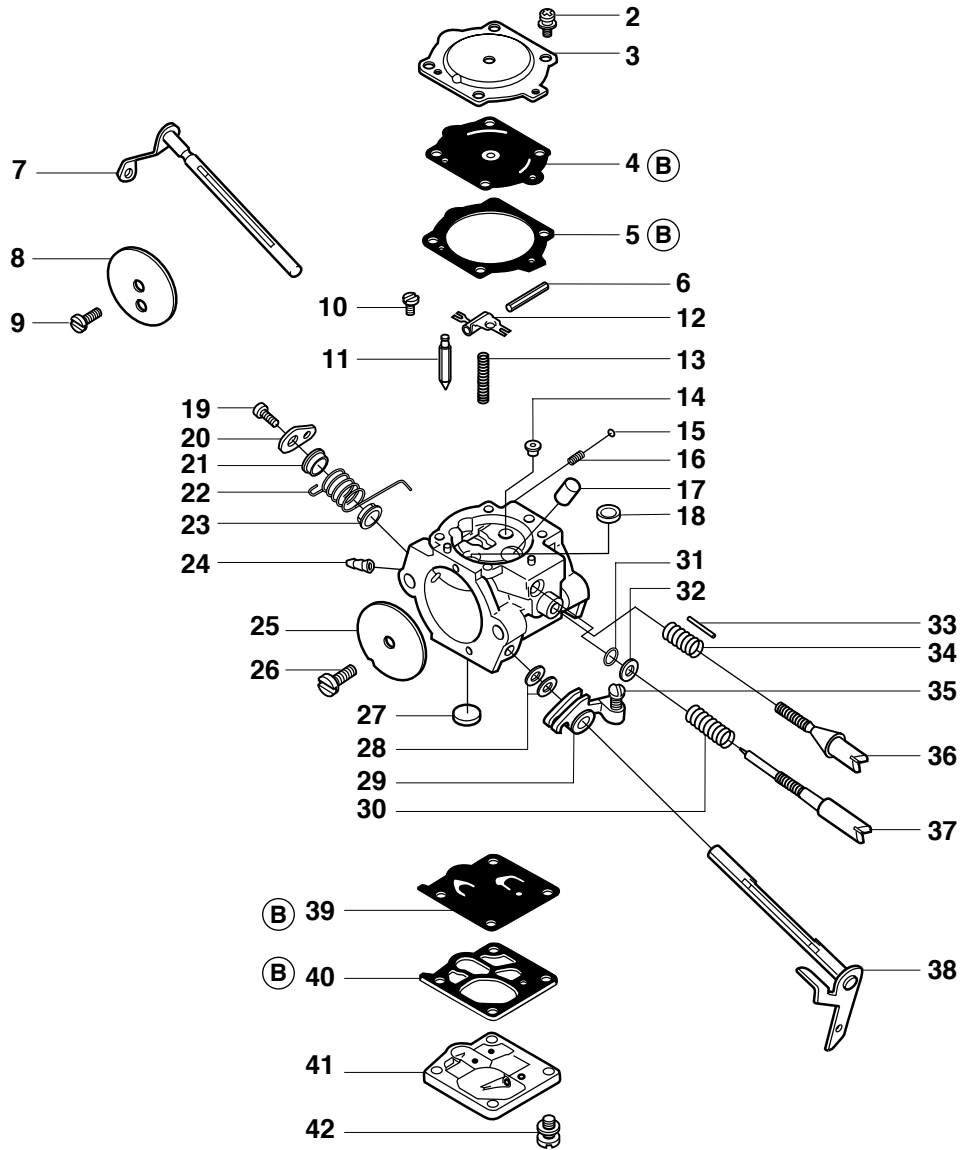

1

43

(B) 503 59 74-02
Set of gaskets

Position	Article	Quantity	Notes	Kit
1	503 28 12-16	1	WG 7A EPA	
1	503 28 20-01	1	WG10	
2	503 10 87-01	4		1
3	501 69 28-01	1		1
4	503 63 28-01	1		1, 43
5	501 46 75-01	1		1, 43
6	505 31 67-31	1		1
7	503 52 57-01	1		1
8	503 52 58-01	1		1
9	530 03 50-15	1		1
10	505 31 67-17	1		1
11	503 63 25-01	1		1
12	505 31 67-34	1		1
13	505 31 67-23	1		1
14	503 97 67-05	1	EPA	1
14	537 21 85-01	1		1
15	501 46 85-01	1		1
16	501 46 84-01	1		1
17	503 97 66-01	1		1
18	503 57 42-01	1		1
19	501 46 87-01	1		1
20	503 59 56-01	1		1
21	502 10 31-01	1		1
22	503 52 59-01	1		1
23	502 10 31-01	1		1
24	503 59 84-01	1		1
25	503 63 24-01	1		1
26	530 03 50-15	1		1
27	501 66 61-01	1		1
28	506 02 83-01	2		1
29	503 59 57-01	1		1
30	505 31 67-37	1		1
31	503 59 55-01	1		1
32	503 59 72-01	1		1
33	503 52 60-01	1		1
34	503 63 31-01	1		1
35	503 59 65-01	1		1
36	503 63 29-01	1		1
37	503 63 32-01	1		1
38	503 59 59-01	1		1
39	503 11 73-01	1		1, 43
40	503 11 72-01	1		1, 43
41	503 59 58-01	1		1
42	503 11 75-01	4		1
43	503 59 74-02	1	Set of gaskets